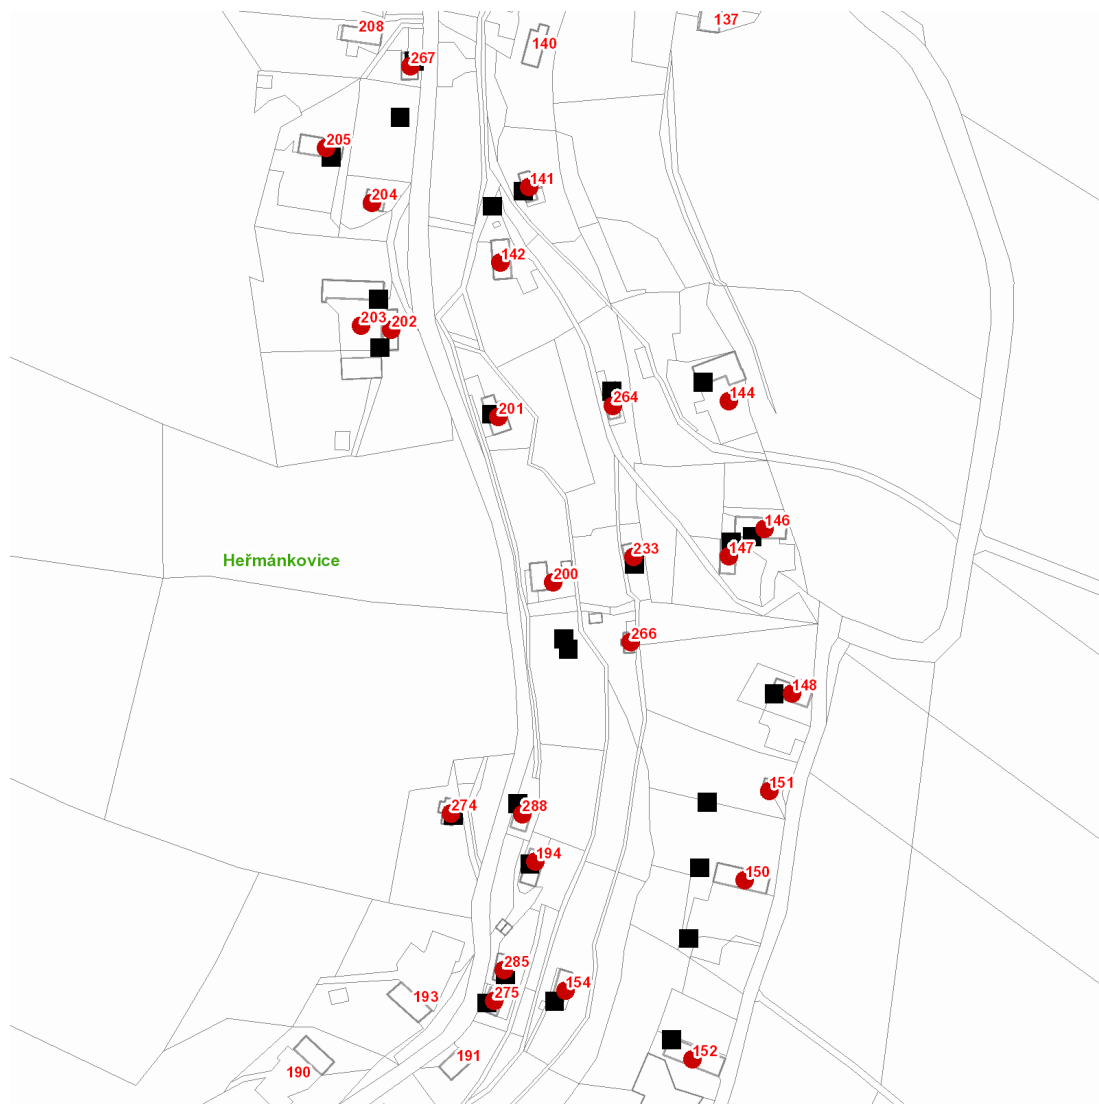

dne **1. 12. 2021** od **8:00** do **15:00** hodin

Plánovaná odstávka zahrnuje tyto lokality:**Heřmánkovice** (okres Náchod)

č. p. 141, 142, 144, 146, 147, 148, 150, 151, 152, 154, 194, 200-205, 233, 264, 266, 267, 274, 275, 285, 288

kat. území **Heřmánkovice** (kód **638609**): parcelní č. 2118

UPOZORNĚNÍ

Dotčené zařízení distribuční soustavy je nutné i v době odstávky považovat za zařízení pod napětím, a proto vás žádáme o dodržení všech zásad bezpečnosti a provedení opatření potřebných k zamezení případných škod na zdraví a majetku. | Provozovatelé výroben elektřiny jsou povinni zajistit přerušení dodávky elektřiny z výroby do vypnutého úseku distribuční soustavy.

dne **1. 12. 2021** od **8:00** do **15:00** hodin**Orientační mapový podklad odstávkou dotčených lokalit****VYSVĚTLIVKY**

- – adresy dotčené odstávkou elektřiny
- – místa připojení k elektrické síti dotčená odstávkou

INFORMACE ZASLÁNA

IDDS: aava6ib (OBEC HEŘMÁNKOVICE)