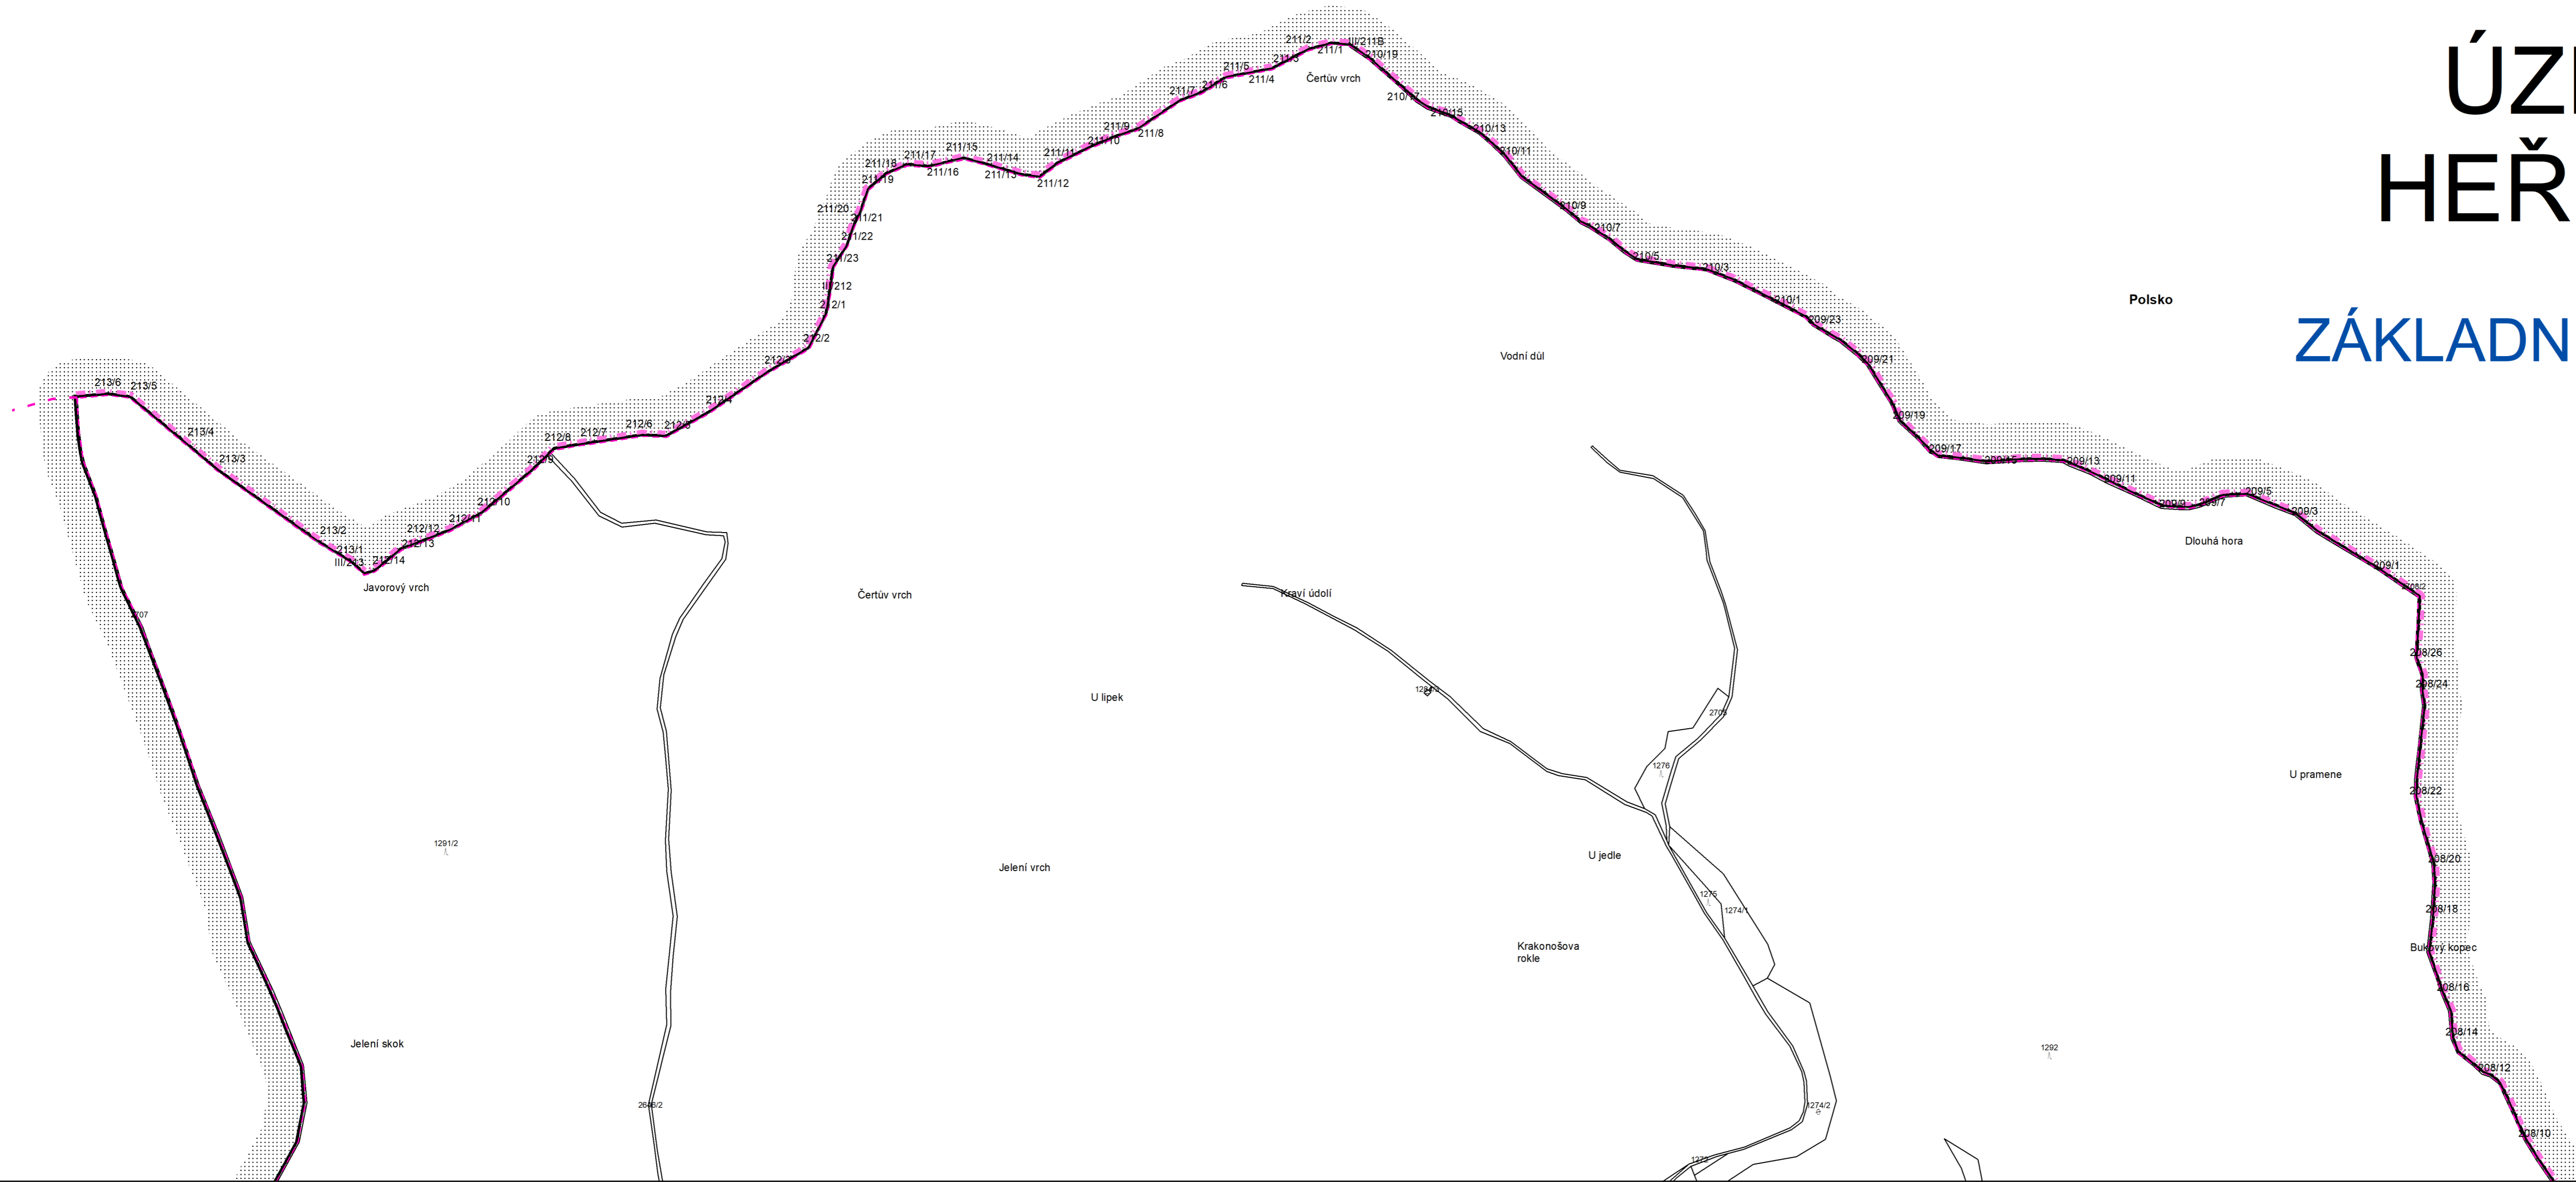

# ÚZEMNÍ PLÁN HEŘMÁNKOVIC

Změna č. 1

## ZÁKLADNÍ ČLENĚNÍ ÚZEMÍ

1

MĚŘÍTKO 1 : 5 000