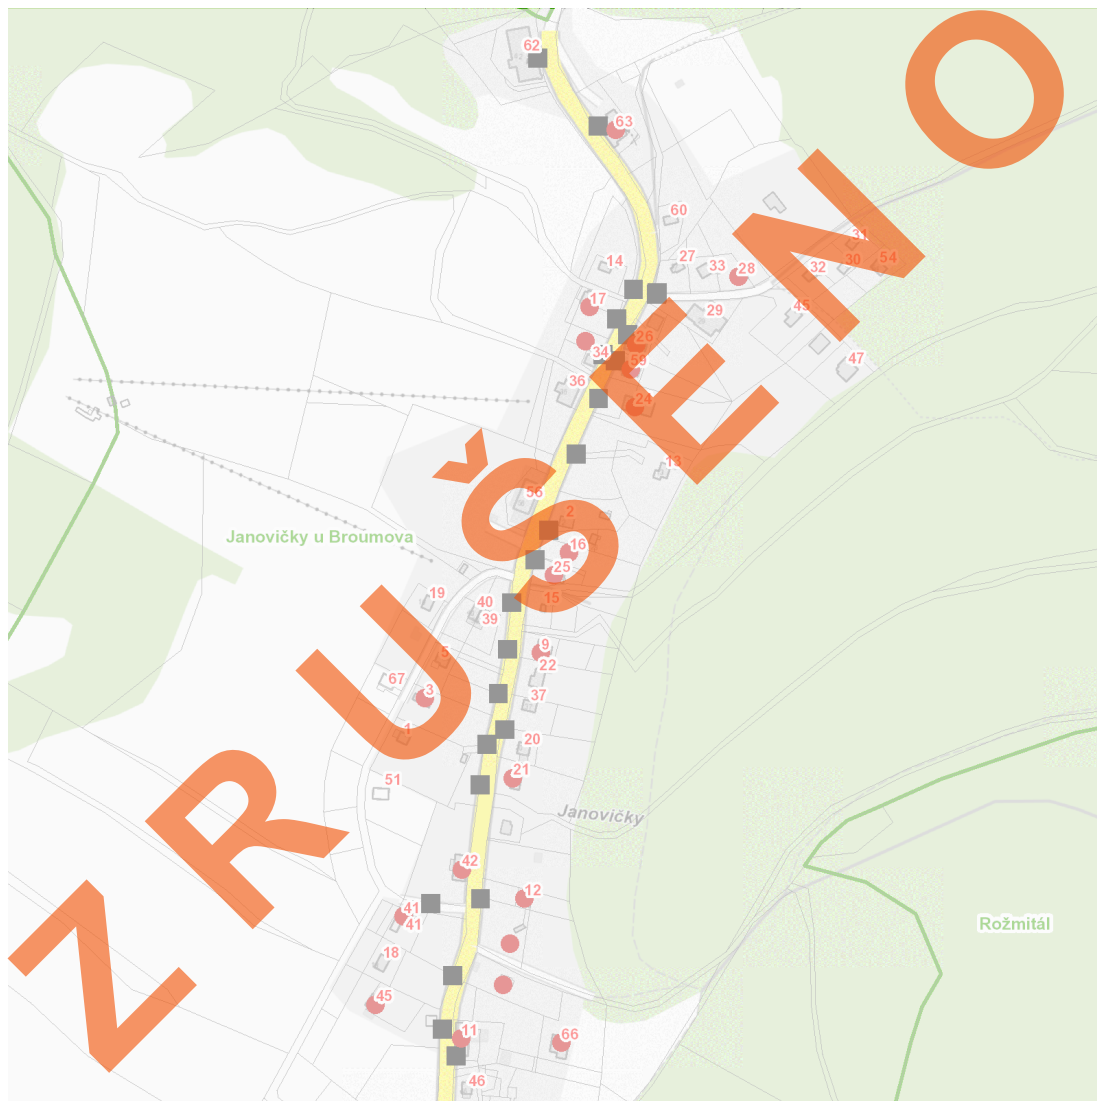

dne **1. 11. 2024** od **8:00** do **10:30** hodin

Plánovaná odstávka zahrnuje tyto lokality:**Heřmánkovice** (okres Náchod)část obce **Janovičky**

č. p. 3, 5, 9, 11, 12, 16, 17, 21, 24, 25, 26, 28, 41, 42, 45, 59, 63, 66

kat. území **Janovičky u Broumova** (kód **638625**): parcelní č. 96/3, 125, 146/8, 186/1**ZRUŠENO****UPOZORNĚNÍ**

Dotčené zařízení distribuční soustavy je nutné i v době odstávky považovat za zařízení pod napětím, a proto vás žádáme o dodržení všech zásad bezpečnosti a provedení opatření potřebných k zamezení případných škod na zdraví a majetku. | Provozovatelé výroben elektřiny jsou povinni zajistit přerušeni dodávky elektřiny z výroby do vypnutého úseku distribuční soustavy.

dne 1. 11. 2024 od 8:00 do 10:30 hodin**Orientační mapový podklad odstávkou dotčených lokalit****VYSVĚTLIVKY**

- – adresy dotčené odstávkou elektřiny
- – místa připojení k elektrické síti dotčená odstávkou

INFORMACE ZASLÁNA

IDDS: aava6ib (OBEC HEŘMÁNKOVICE)