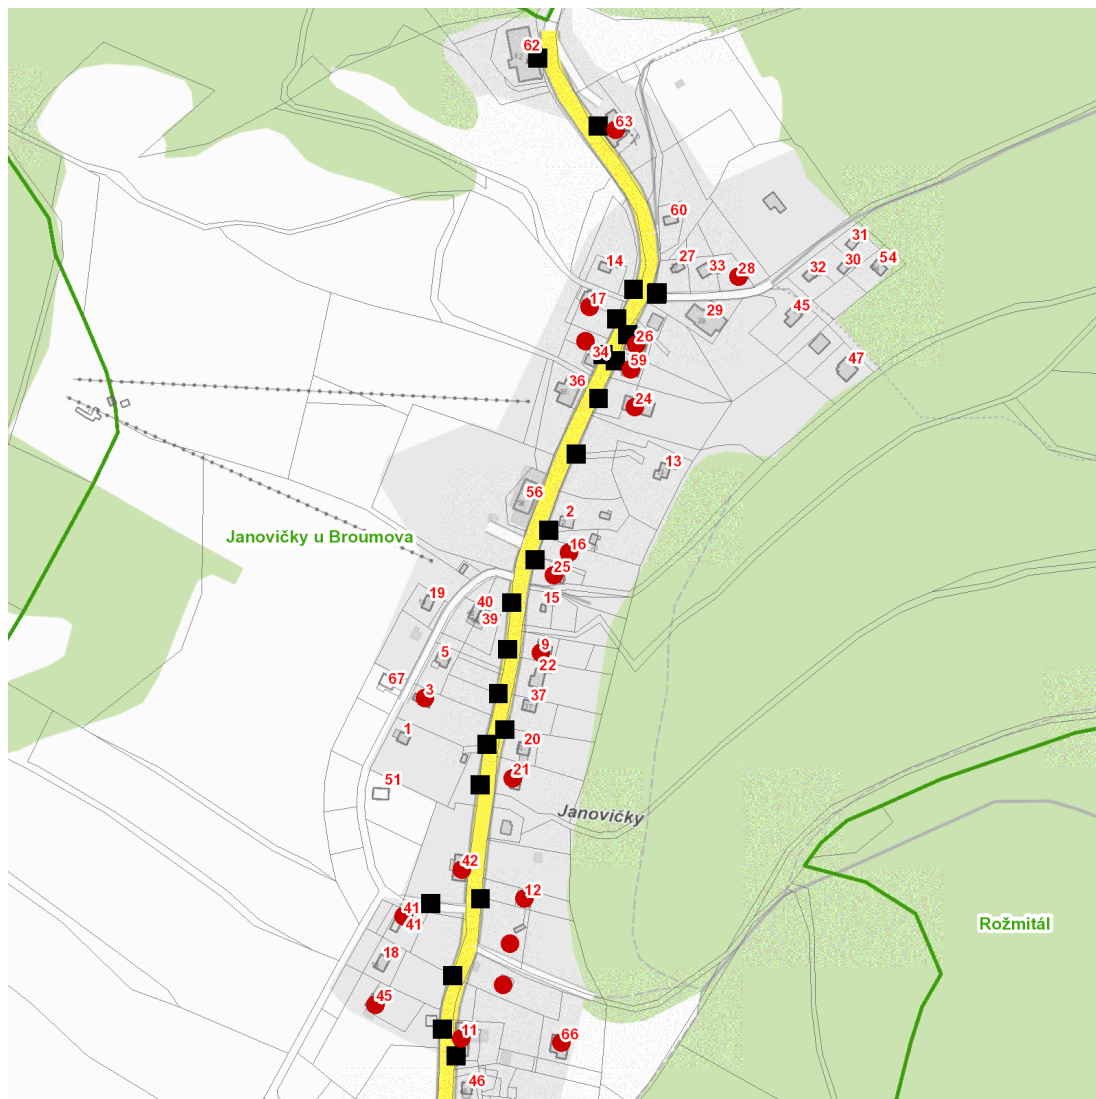

dne **1. 11. 2024** od **8:00** do **10:30** hodin

Plánovaná odstávka zahrnuje tyto lokality:**Heřmánkovice** (okres Náchod)část obce **Janovičky**

č. p. 3, 5, 9, 11, 12, 16, 17, 21, 24, 25, 26, 28, 41, 42, 45, 59, 63, 66

kat. území **Janovičky u Broumova** (kód **638625**): parcelní č. 96/3, 125, 146/8, 186/1**UPOZORNĚNÍ**

Dotčené zařízení distribuční soustavy je nutné i v době odstávky považovat za zařízení pod napětím, a proto vás žádáme o dodržení všech zásad bezpečnosti a provedení opatření potřebných k zamezení případných škod na zdraví a majetku. | Provozovatelé výroben elektřiny jsou povinni zajistit přerušení dodávky elektřiny z výroby do vypnutého úseku distribuční soustavy.

dne 1. 11. 2024 od 8:00 do 10:30 hodin**Orientační mapový podklad odstávkou dotčených lokalit****VYSVĚTLIVKY**

- – adresy dotčené odstávkou elektřiny
- – místa připojení k elektrické síti dotčená odstávkou

INFORMACE ZASLÁNA

IDDS: aava6ib (OBEC HEŘMÁNKOVICE)